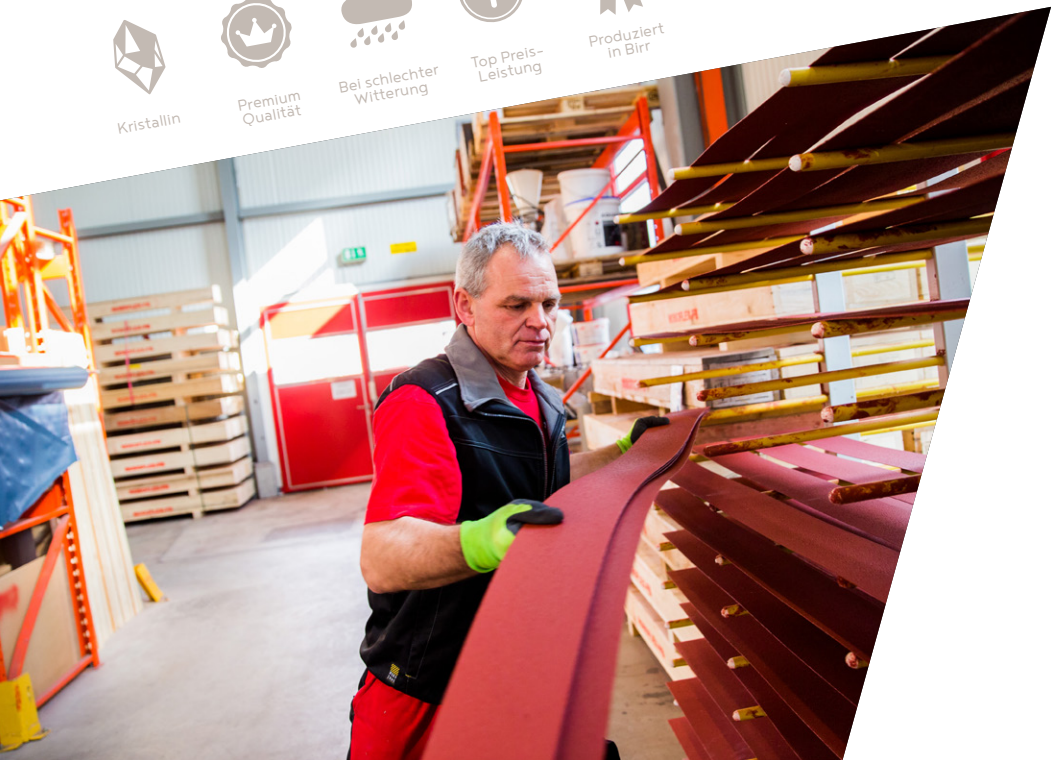

PRODUKTE ÜBER
UNSEREN **WEBSHOP**
SCHNELL & EINFACH
BESTELLEN!

FUGENDICHTBLECH ROBOFLEX-FB

Mit unserem mineralischen Fugendichtblech **ROBOFLEX-FB**, sind Sie immer auf der sicheren Seite. Wir sind sehr stolz auf diese Eigenentwicklung, welche wir in unserem Haus fertigen. Das beste Produkt für die Abdichtung von Fugen.

- Kostengünstig in der Anschaffung
- Einfach verlegt
- Langjährig bewährt
- Aktiv dicht

Kristallin

Premium
Qualität

Bei schlechter
Witterung

Top Preis-
Leistung

Produziert
in Birt