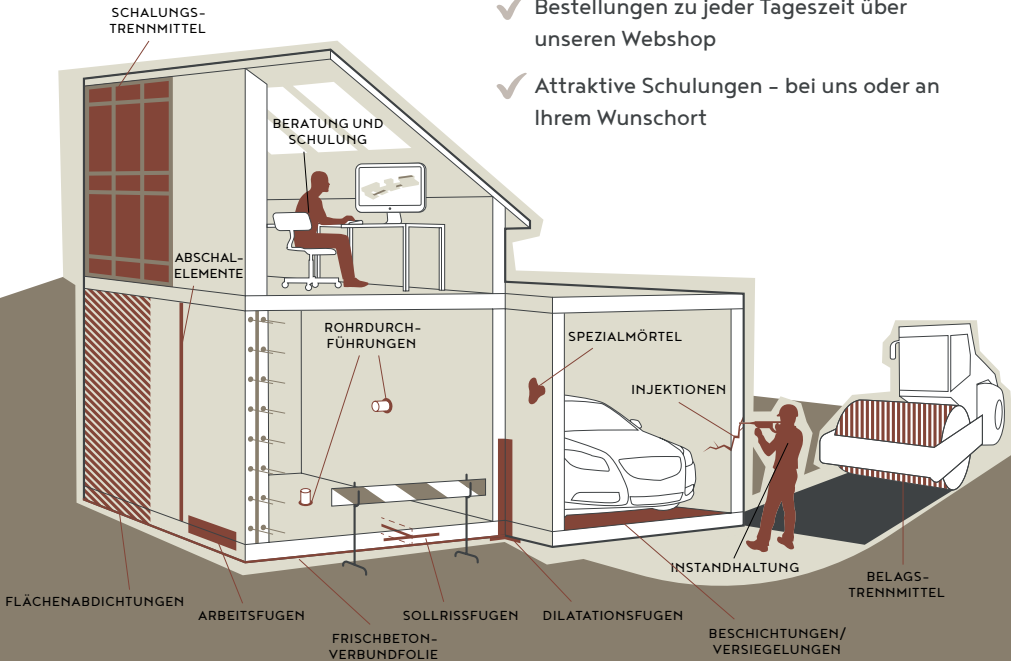

NAH AM KUNDEN

Unsere langjährige Erfahrung ermöglicht Kunden, fehlerfrei zu planen, effizient umzusetzen und Abläufe zu vereinfachen. Sichere Lösungen mit **ROBOTEC** sparen Zeit und verringern die Kosten. Wir sind «dicht am Bau», da wir stets schnell reagieren, zeitnah an den Ort des Geschehens kommen und auch bei Notfällen zur Stelle sind.

WARUM ROBOTEC?

- ✓ Top Produkte
- ✓ Bestes Preis-Leistungs-Verhältnis
- ✓ Schnelle, umfassende und objektive Betreuung durch unsere technischen Berater, Regionalverkaufsleiter und Product Manager
- ✓ Kleinlieferungen am gleichen Tag möglich
- ✓ Bestellungen zu jeder Tageszeit über unseren Webshop
- ✓ Attraktive Schulungen – bei uns oder an Ihrem Wunschort